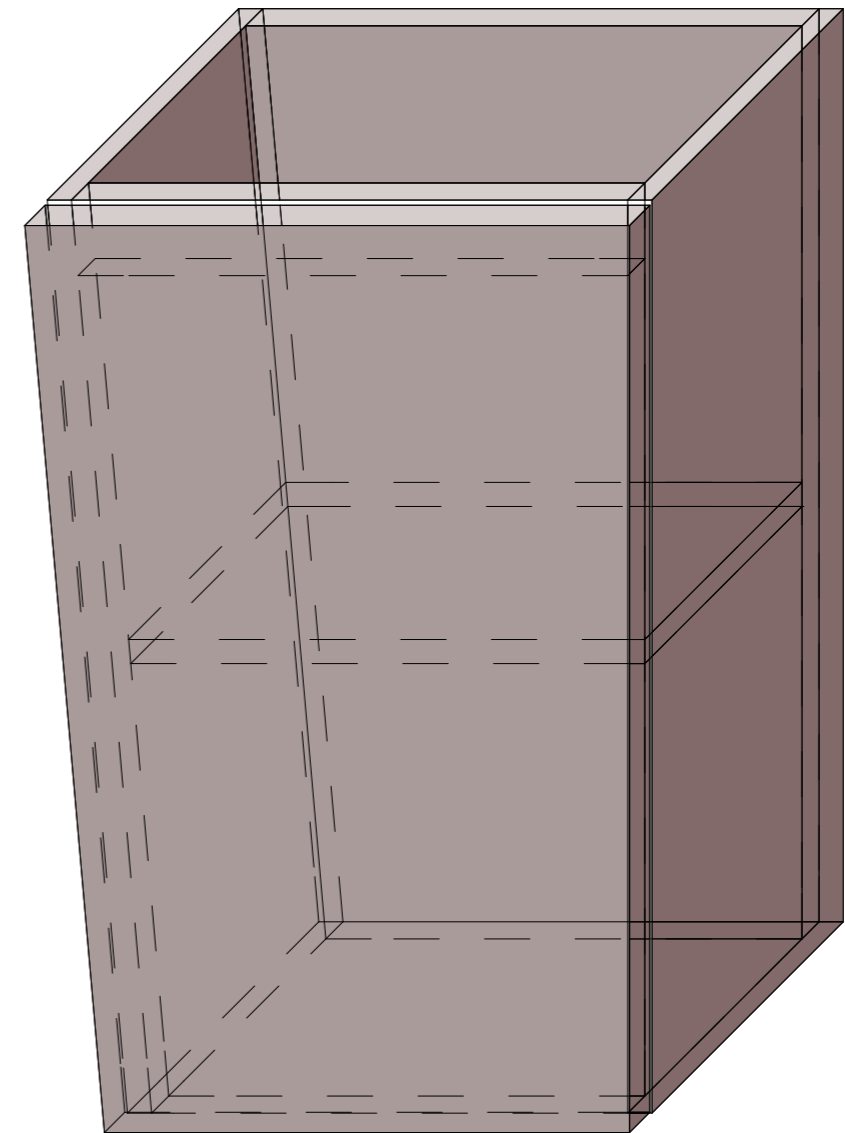

Система открывания дверки - Push-Open

тумба под раковину MARMIT
IDA 400
400*200*604