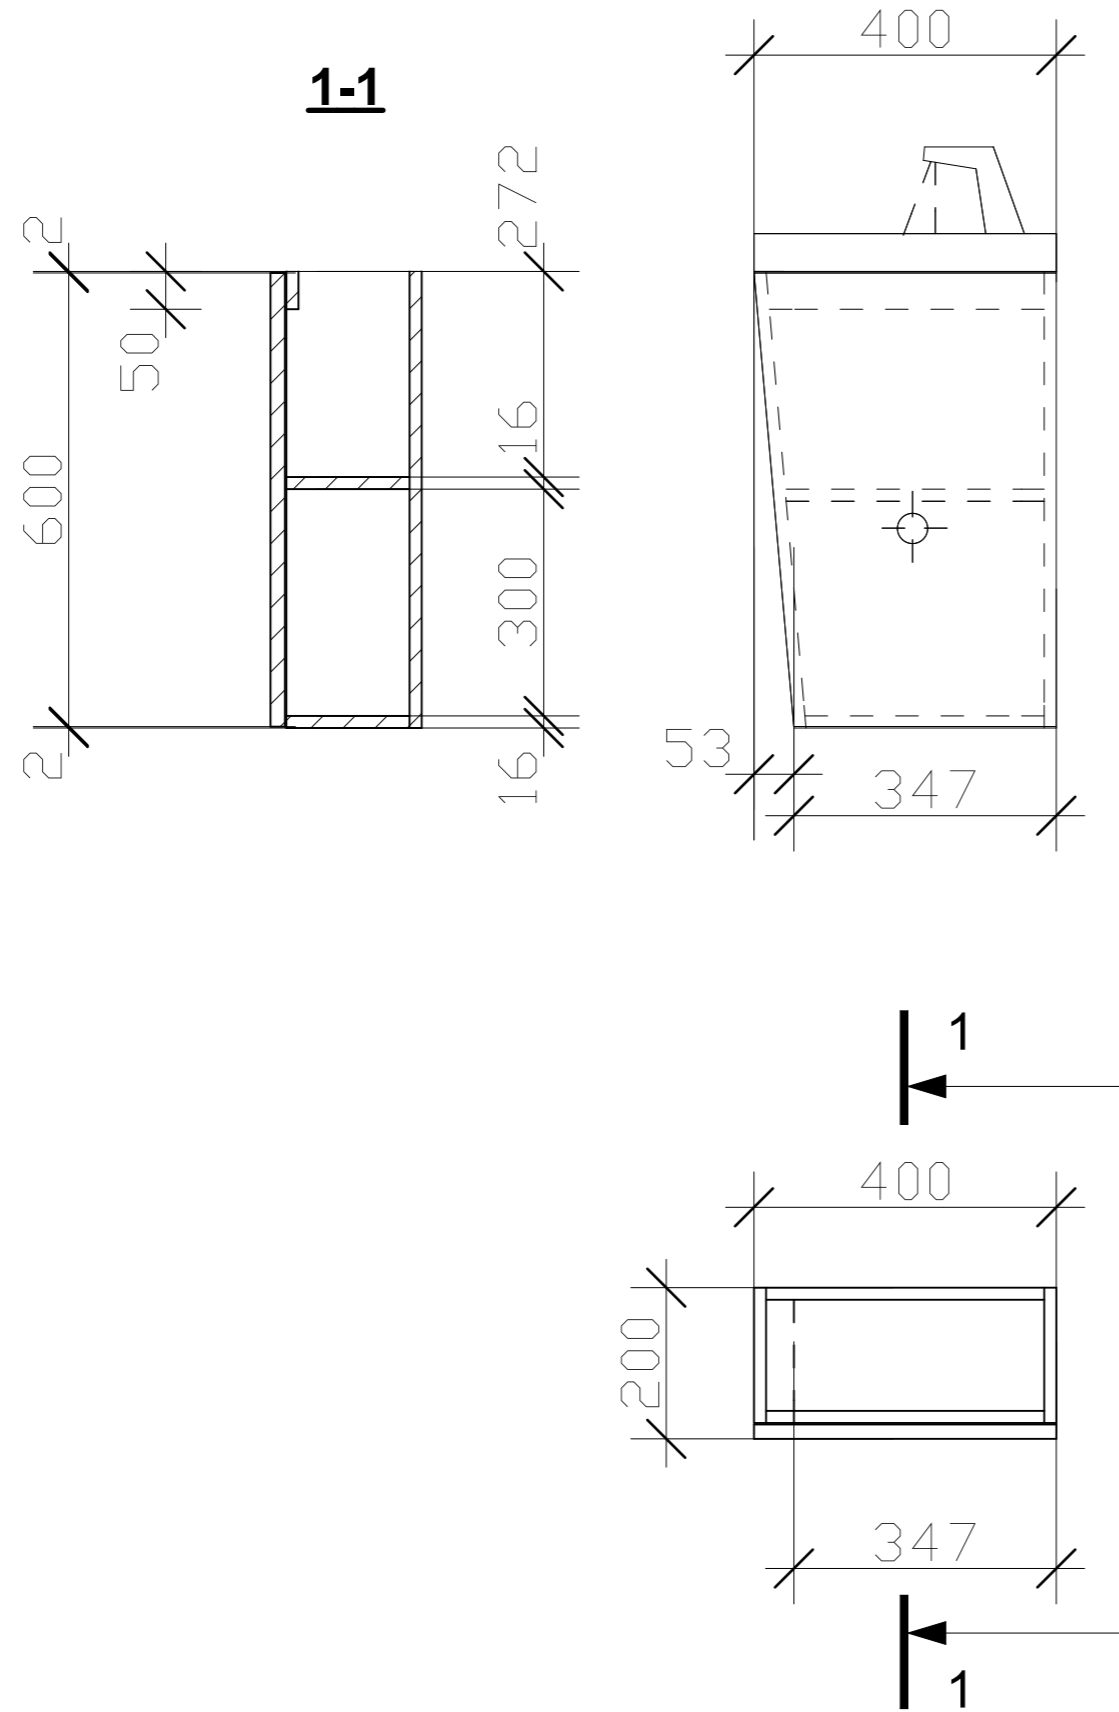

Система открывания дверки - Push-Open

тумба под раковину MARMIT
IDA 400
400*200*604